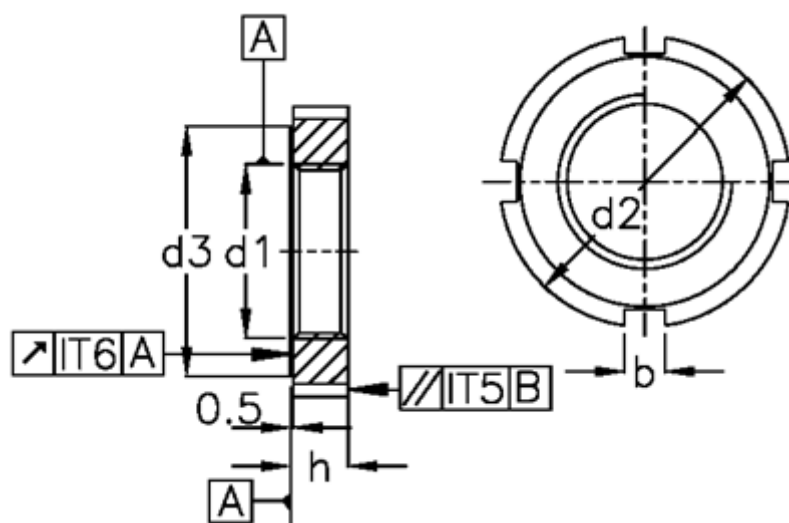

Varenummer: 20565550
Beskrivelse: E+G Hagemøtrik
DIN 1804-M40x1,5-W

Mål

b = 8
C = A58-62
d1 = M40x1,5
d2 = 62
d3 = 54
H = 12